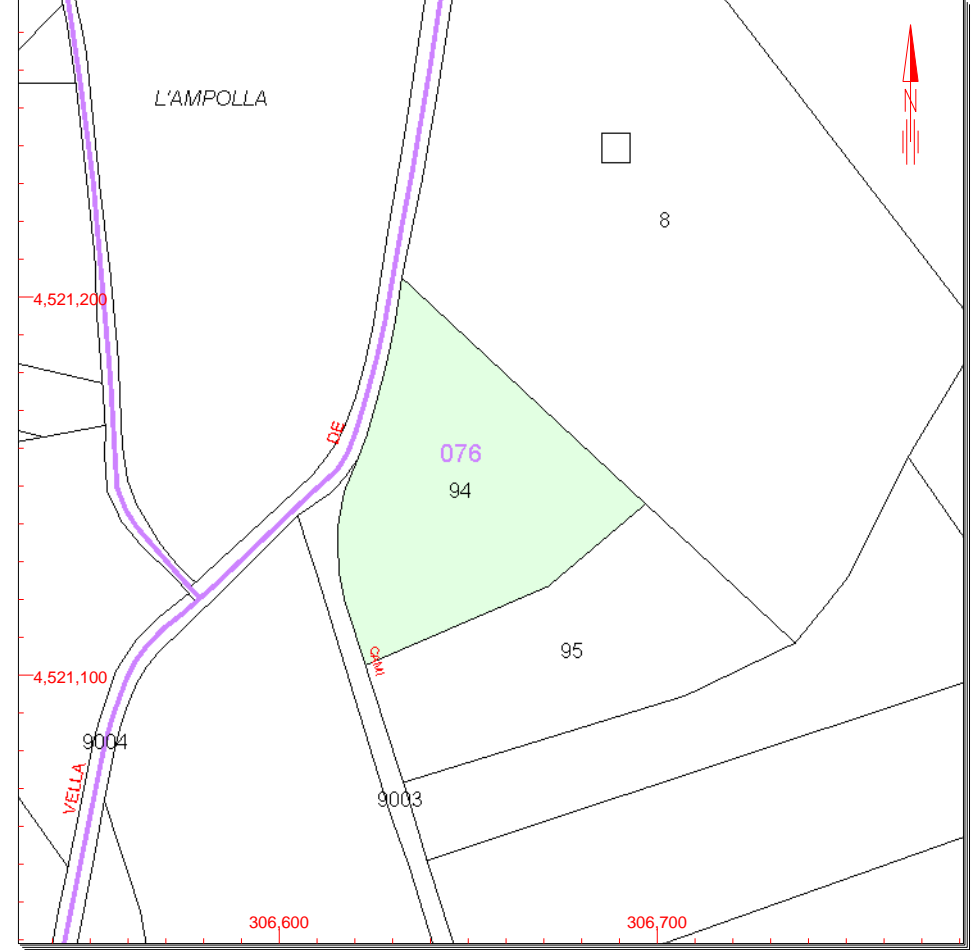

## DATOS DEL INMUEBLE

LOCALIZACIÓN	
Polígono 76 Parcela 94	
L'AMPOLLA. L'AMPOLLA [TARRAGONA]	
USO LOCAL PRINCIPAL	AÑO CONSTRUCCIÓN
Agrario [Olivos seco 02]	--
COEFICIENTE DE PARTICIPACIÓN	SUPERFICIE CONSTRUIDA [m²]
100,00000	--

## DATOS DE LA FINCA A LA QUE PERTENECE EL INMUEBLE

SITUACIÓN		
Polígono 76 Parcela 94		
L'AMPOLLA. L'AMPOLLA [TARRAGONA]		
SUPERFICIE CONSTRUIDA [m²]	SUPERFICIE SUELO [m²]	TIPO DE FINCA
--	4.157	--

## INFORMACIÓN GRÁFICA

E: 1/2000

Este documento no es una certificación catastral, pero sus datos pueden ser verificados a través del 'Acceso a datos catastrales no protegidos' de la OVC.

- 306,700 Coordenadas UTM, en metros.
- Límite de Manzana
- Límite de Parcela
- Límite de Construcciones
- Mobiliario y aceras
- Límite zona verde
- Hidrografía